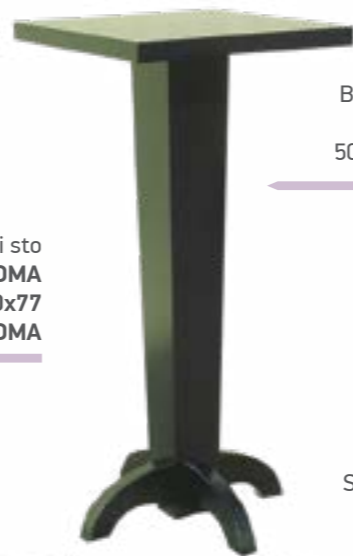

Sto S4
140x90x77+40
Stolica M5

Sto S2
140x90x77
Stolica M4

Sto S3
90x90x77
Stolica M5

Klub sto S5
120x65 x40/50

Klub sto S1
120x65x40/50

Klub sto S1
80x80x40/50

Klub sto S1
50x50x40/50

Klub sto S5
80x80x40/50

Stolica M5

Sto S4 /A
140x90x77+40
Stolica M6

Klub sto S5
50x50x40/50

Sto S12 Milano
140x90x77

Stolica M11
Milano

Stolica
BARSKA

Barski sto
Menhetn
50x50x110
Barske stolice

Fotelja
TEA

Barski sto
ROMA
90x90x77
Fotelja ROMA

Sto S7
275x100 cm
Stolica M8

Barski sto
KVIK
50x50x110

Sto S4 (beli)
140x90 cm
Stolica M4

STO RIM / STOLICA M13

STO S11 / STOLICA M9

Stolica
M8

Stolica
M8